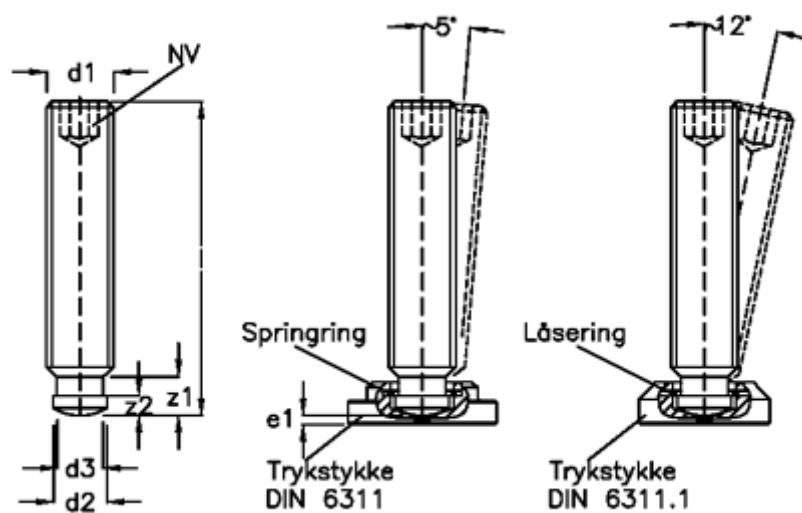

Varenummer: 20801626
Beskrivelse: E+G Pinolskrue med kuglehoved
DIN 6332-M6-35-SK

Mål

d1	= M6
d2	= 4.5
d3	= 4.0
e1	= 2.2
Indvendig sekskant	= 3
l1	= 35
z1	= 5.4
z2	= 2.5